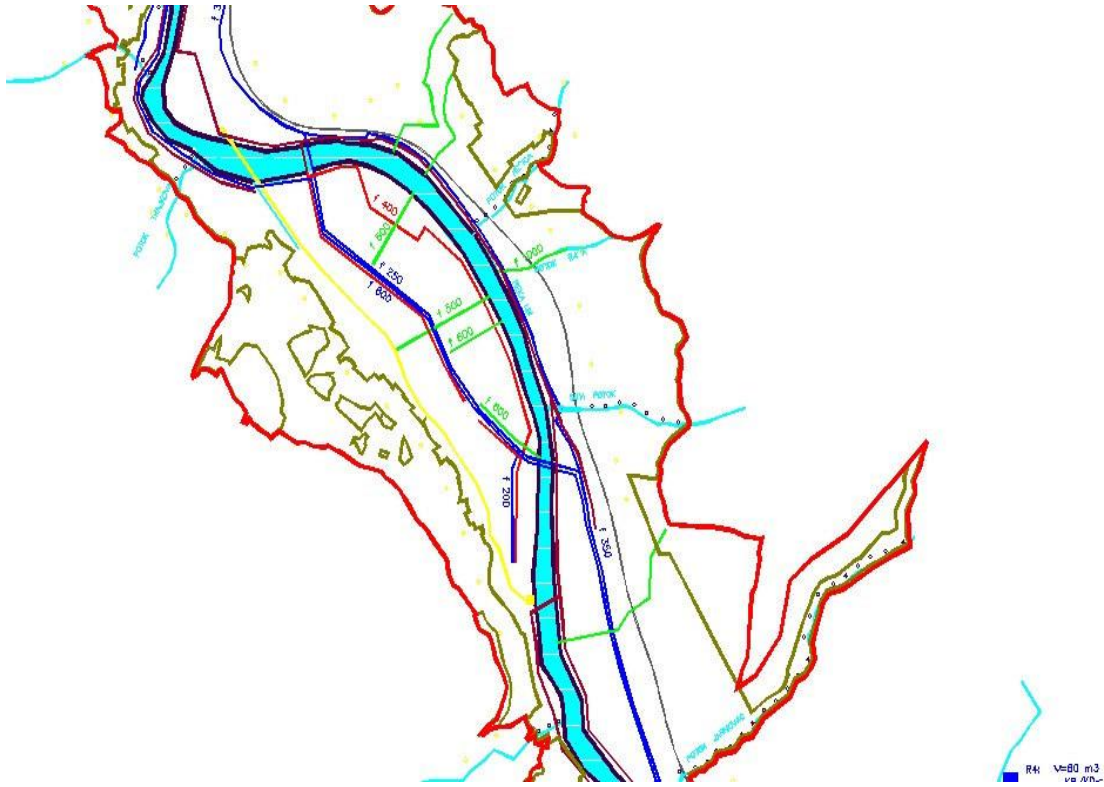

# Канализациона мрежа

## Профил реке Лим

## Водни потенцијал општине Прибој

## Зоне непосредне и санитарне заштите акумулације воде Радоина