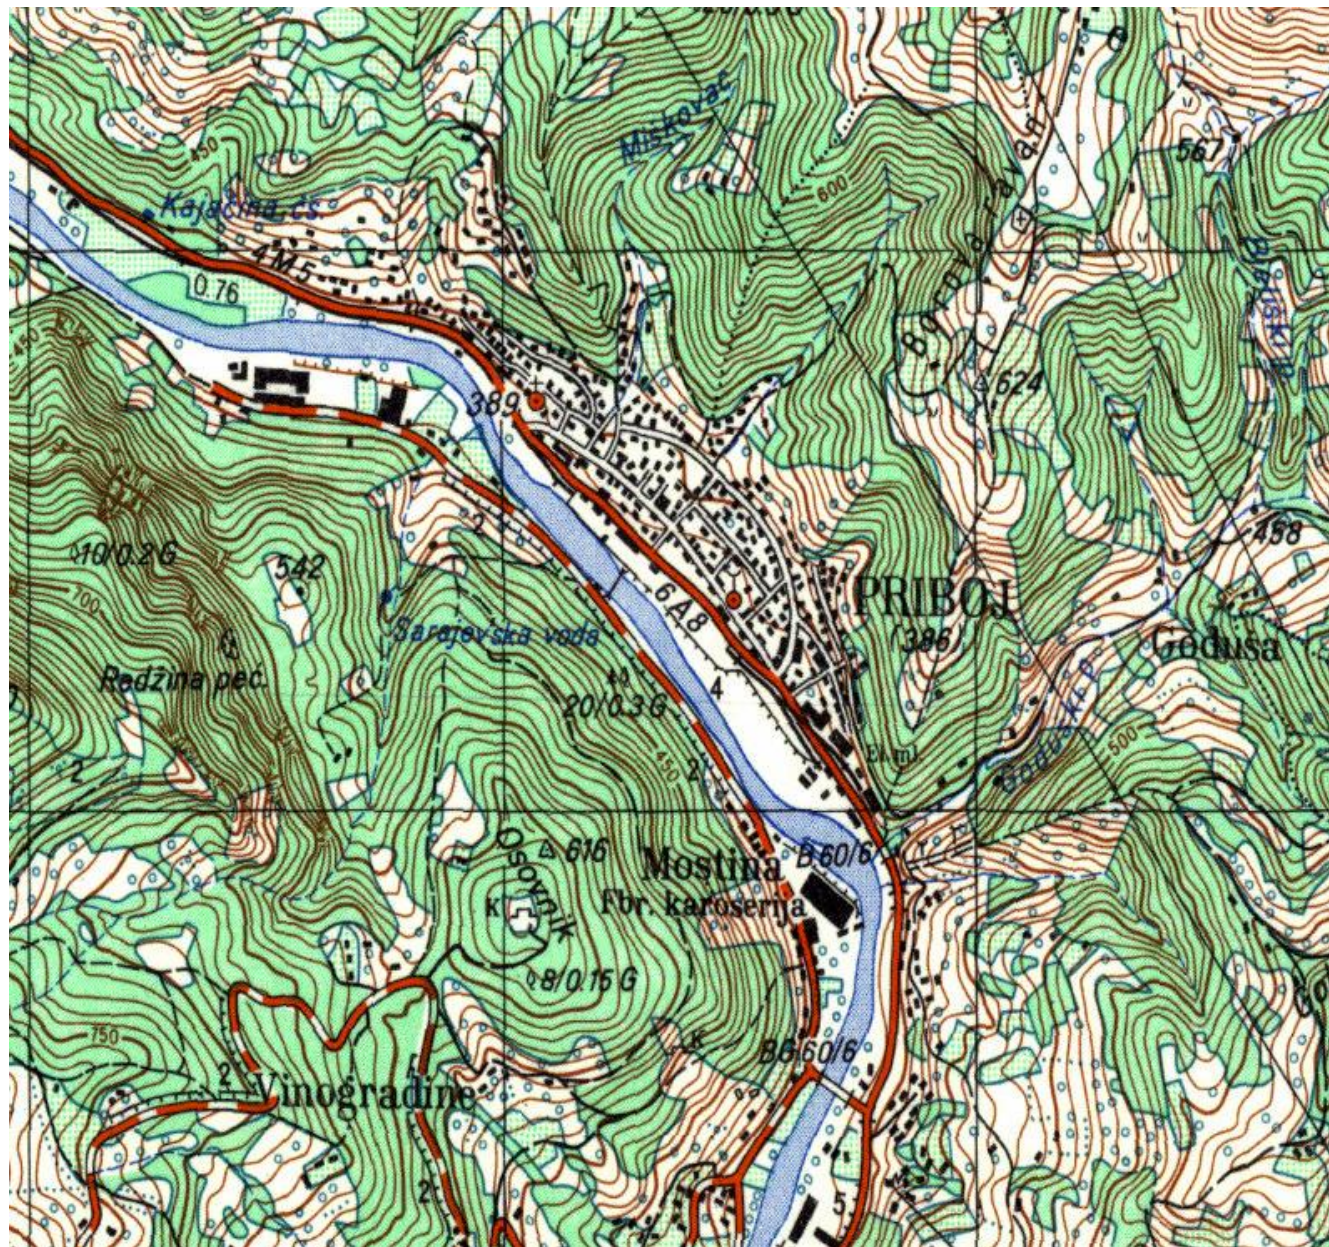

# Канализациона мрежа

## Профил реке Лим

## Водни потенцијал општине Прибој

## Зоне непосредне и санитарне заштите акумулације воде Радоина