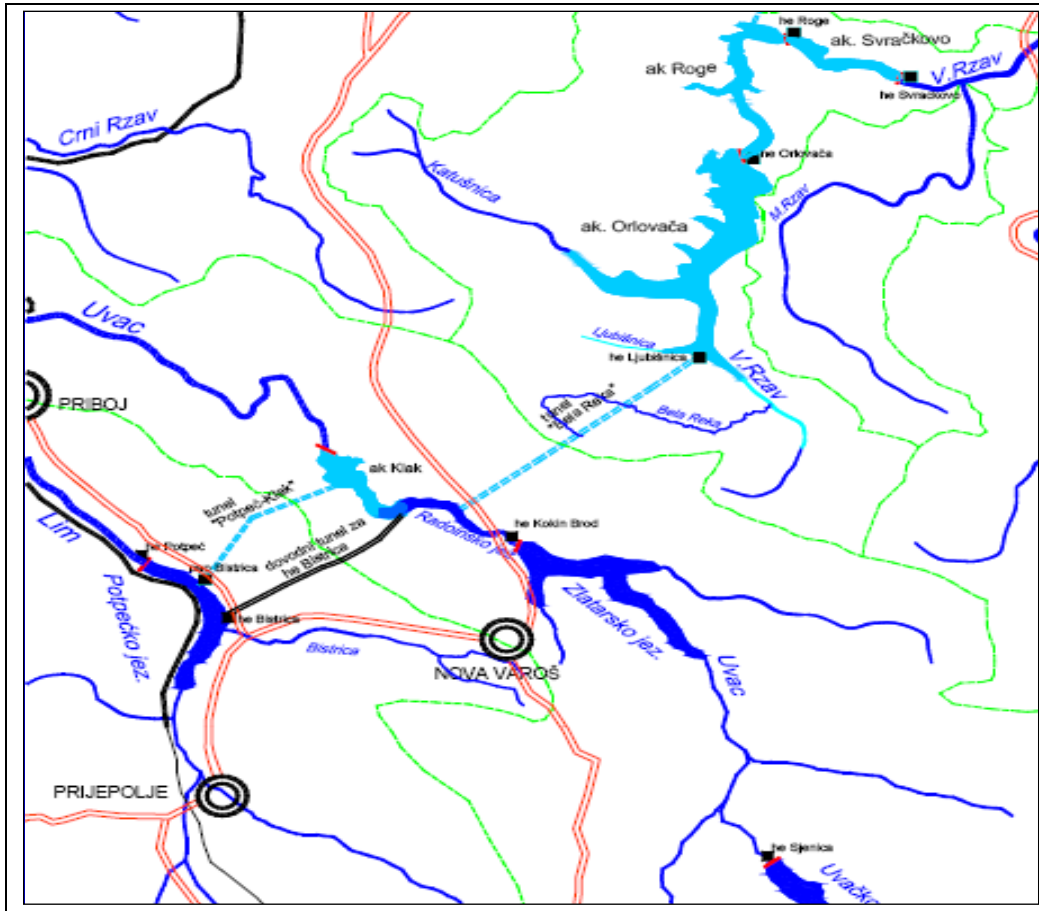

# Канализациона мрежа

## Профил реке Лим

## Водни потенцијал општине Прибој

## Зоне непосредне и санитарне заштите акумулације воде Радоина